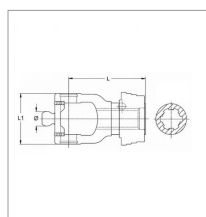

**Mâchoire grand angle 80° 1"3/8 6c  
cr36x89-32x106 qsg**

Référence : P2B2233318

Caractéristiques	
Référence OEM	1136908   3683318M
Croisillon (mm)	36x89/32x106 mm
Série	P580
Largeur L1 (mm)	100 mm
Longueur L (mm)	139 mm
Ø Boule (mm)	39
Brochage	1"3/8 6C
Type de verrouillage	Rapide à billes QSG
N° kit Agraset	Agraset123   WAL014123
Types de produits	MACHOIRE HOMOCINETIQUE
Quantité dans conditionnement de vente	1