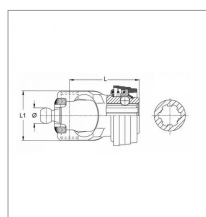

**Mâchoire grand angle 80° 1"3/8 6c
cr32x76-27x94 asge**

Référence : P2B2233830

Caractéristiques	
Référence OEM	1135299 3583830
Croisillon (mm)	32x76/27x94 mm
Série	W2480
Ø Boule (mm)	27
Brochage	1"3/8 6C
Type de verrouillage	Rapide à billes ASGE
N° kit Agraset	Agraset 172 WAL014172
Types de produits	MACHOIRE HOMOCINETIQUE
Quantité dans conditionnement de vente	1