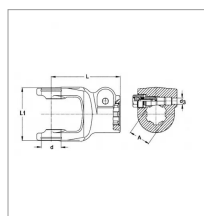

**Mâchoire extrémité 1"3/4 6c agcc
cr36x89 mm**

Référence : P2B2241830

Caractéristiques	
Référence OEM	1195097 361830
Croisillon (mm)	36x89 mm
Série	W2500
Largeur L1 (mm)	100 mm
Longueur L (mm)	118 mm
Brochage	1"3/4 6C
Type de verrouillage	Cône de serrage
Diamètre boulon	15.8
Types de produits	MACHOIRE EXTREMITÉ
Quantité dans conditionnement de vente	1