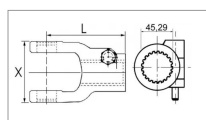

## Mâchoire extrémité 1"3/4 20c vrp cr36x89 mm

Référence : P2B2241802

Caractéristiques	
Référence OEM	1097315   361802
Croisillon (mm)	36x89 mm
Série	W2500
L (mm)	118 mm
X (mm)	100 mm
Brochage	1"3/4 20C
Type de verrouillage	Rapide à poussoir
N° kit Agraset	WAL014102
Types de produits	MACHOIRE EXTREMITÉ
Quantité dans conditionnement de vente	1