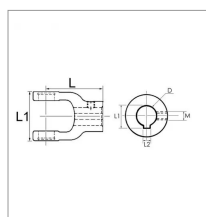

Mâchoire extrémité alésage 30 clav08 cr24x61 mm

Référence : P2B2243005

Caractéristiques	
Référence OEM	1041156 203005
Croisillon (mm)	24x61 mm
Série	W2200 200L
Largeur L1 (mm)	68 mm
Longueur L (mm)	80 mm
Brochage	30
Type de verrouillage	Trou fileté
Section clavette (mm)	8 mm
Diamètre boulon	10
Types de produits	MACHOIRE EXTREMITÉ
Quantité dans conditionnement de vente	1