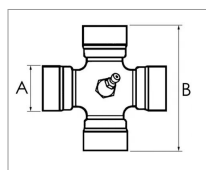

Croisillon 22x54 mm

Référence : P2B2081201

Caractéristiques	
Référence OEM	4120B0011R50
Modèle	Standard
Série	1/1.41
Périodicité de graissage (Heure)	8 heure
Dimensions (mm)	22x54 mm
Type de graissage	Central
Types de produits	CROISILLON STANDARD
Quantité dans conditionnement de vente	1