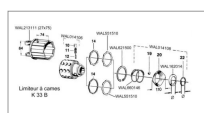

Limiteur à cames Walterscheid k33b arbre 1"3/8

Référence : P2B2169803

Caractéristiques	
Référence OEM	1358523 5519803080
Type	K33B
Croisillon (mm)	24x61 mm
Série	W2200
Brochage	1"3/8 6C
Type de verrouillage	Rapide à billes
N° kit Agraset	Agraset108 WAL014108
Tarage (Nm)	800 nm
Rangée de cames	3
Types de produits	LIMITEUR A CAMES
Quantité dans conditionnement de vente	1