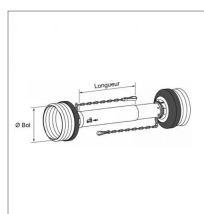

Protecteur grand angle sdf25 lg1000 gorge 63/63

Référence : P2B2316737

Caractéristiques	
Longueur (mm)	1000 mm
Référence OEM	1136737
Modèle	1 Grand angle
Type	Protecteur Grand Angle
Série	SDF25
Diamètre bague intérieure (mm)	63 mm
Pour transmission	W2480-W2580
Diamètre bague extérieure (mm)	63 mm
Ø Bol (mm)	160 mm
Ø du soufflet	230
Types de produits	PROTECTEUR GRAND ANGLE
Quantité dans conditionnement de vente	1