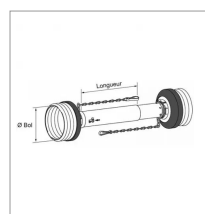

## Protecteur grand angle we/sdf15 lg1000 gorge 51/51

Référence : P2B2316736

Caractéristiques	
Longueur (mm)	1000 mm
Référence OEM	1136736
Modèle	1 Grand angle
Type	Protecteur Grand Angle
Série	SDF15
Diamètre bague intérieure (mm)	51 mm
Pour transmission	W2280-W2380
Diamètre bague extérieure (mm)	51 mm
Ø Bol (mm)	160 mm
Ø du soufflet	195
Types de produits	PROTECTEUR GRAND ANGLE
Quantité dans conditionnement de vente	1