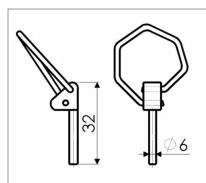

**Goupille automatique pour dents
montage rapide origine Kuhn
50086310**

Référence : P1B8096310

Caractéristiques	
Référence OEM	500896310 00384017
Ø (mm)	6 mm
Origine/adaptable	Origine
Quantité dans conditionnement de vente	1