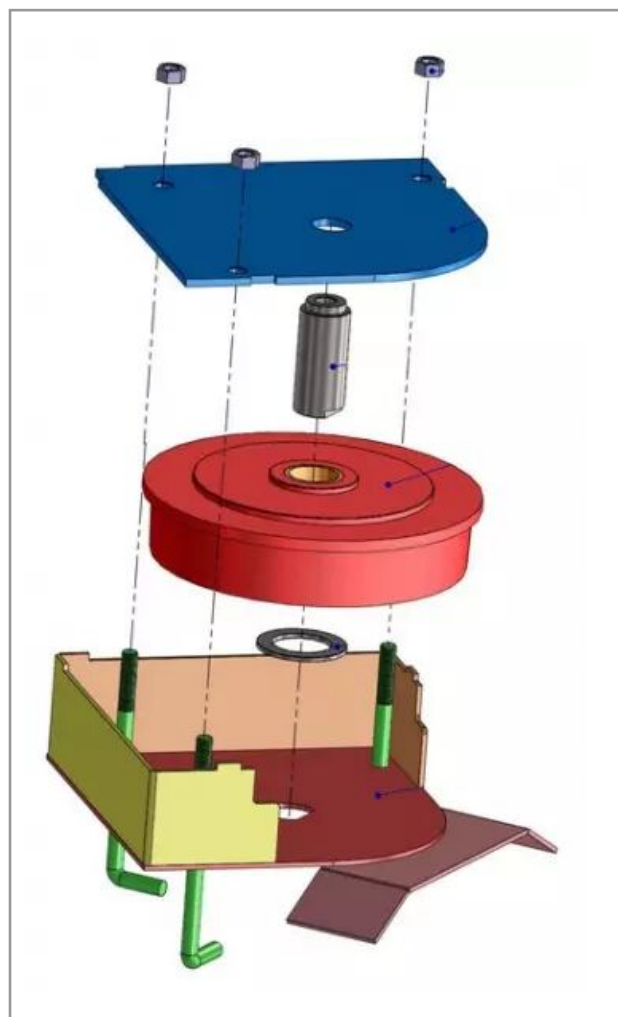

Poulie complète d'évacuateur Miro nm Ø 320

Référence : P6C50010228

Caractéristiques	
Adaptable sur	MIRO
Type de pièce	Poulie complète Ø 320 mm nouveau modèle
Quantité dans conditionnement de vente	1