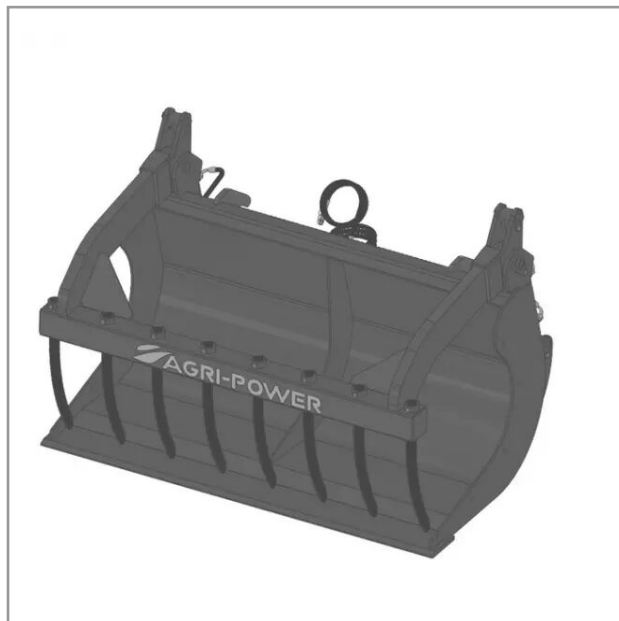

Avant la livraison de votre commande, nous vous rappelons que celle-ci peut-être effectuée par un camion porteur de 19 tonnes. Il est important de vérifier que vous avez la capacité d'accueillir ce type de véhicule sur une surface plane et d'assurer le déchargement de votre produit vous-même. Les livraisons ont lieu du Lundi au Vendredi entre 08h30 et 17h00, aucune livraison ne peut avoir lieu le week-end ou sur un jour férié

Ni le chauffeur, ni PROMODIS ne sont responsables du déchargement. En cas d'impossibilité de livraison, les frais de transport et de retour seront déduits de votre remboursement.

Aucune mise en route ne sera faite par le fabricant ou la société PROMODIS, merci de vous référer à la mise en route située dans le manuel d'utilisation

Nous vous remercions de votre compréhension et de votre coopération.

Caractéristiques	
Modèle	APBG-CF1500
Type	Chargeurs frontaux
Taille	M
Types de produits	BENNES À GRAPPINS
Type d'attelage	FAUCHEUX
Quantité dans conditionnement de vente	1