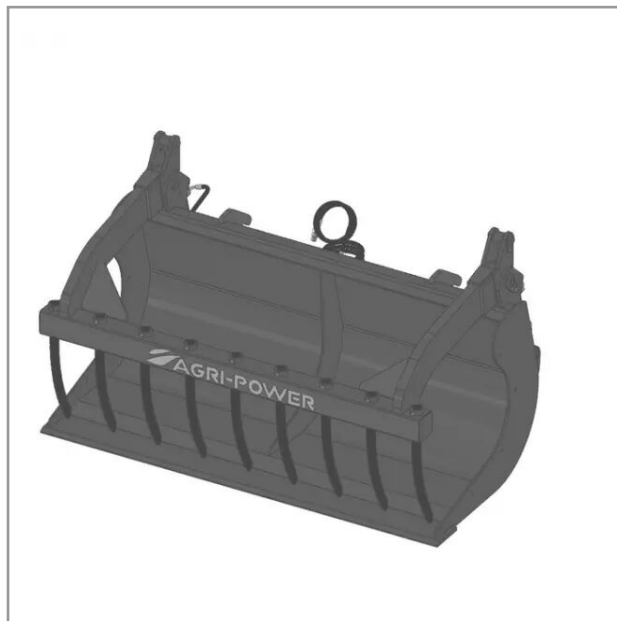

Benne a grappin ap-bg avec dents longueur 1700 faucheux blanc

Référence : P2H11007265F

Détails

La benne multi-services (BMS) ou godet multifonctions est équipé d'une mâchoire grappin à dents.

Garantie : L'article est garanti pendant 12 mois à dater de la livraison contre tout défaut de matière et de fabrication à l'exclusion de tout dommage ayant pour origine une cause étrangère aux produits, tels que défaut d'entretien, entretien défectueux, accident, usure normale, ou tout autre incident ne provenant pas de notre fait. Notre garantie se limite au remplacement pur et simple dans le meilleur délai possible de toute pièce ou partie à propos de laquelle il est établi un vice au sens ci-dessus sans ouvrir droit à dommages et intérêts. Le remplacement ne se fera qu'après examen des pièces en cause.

Nous vous remercions de votre compréhension et de votre coopération.

Caractéristiques	
Modèle	APBG-CF1700
Type	Chargeurs frontaux
Taille	M
Types de produits	BENNES À GRAPPINS
Type d'attelage	FAUCHEUX
Quantité dans conditionnement de vente	1