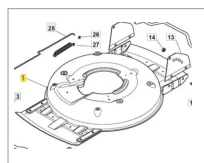

## Carter de coupe gris multi clip 50 Stiga

Référence : P8A6060735/1

### Détails

Référence Origine :381004735/1

Référence Origine :381004735/1

Caractéristiques	
Affectation	MULTICLIP 50 4S INOX RENTAL 2008-2009-2010, MULTICLIP 50 SX 2019-2020-2021, MULTICLIP PLUS 50S 2012-2013-2014-2015-2016-2017-2018, MULTICLIP PRO 50 S SVAN 2006-2007-2008-2010-2011-2012-2013-2014-2015, PM520TBM 2011 A 2020, SUCCESS 42M
Référence OEM	381004735/1
Types de produits	CARTER DE COUPE
Montage sur marque	CASTEL GARDEN, STIGA
Largeur de coupe (mm)	500 mm
Origine/adaptable	Origine
Quantité dans conditionnement de vente	1