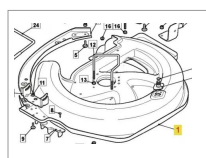

Carter de coupe mj66 Stiga

Référence : P8A6060114/0

Détails

Référence Origine :384564114/0

Référence Origine :384564114/0

Caractéristiques	
Affectation	AM66 2016-2017, BT66 2014 A 2019, CM 7006 H 2015 A 2021, COMBI 1066 H 2014 A 2020, MJ66 2013, MJ66 E HYDRO 2015-2016-2017-2018, RACER HG 2015-2016-2017-2018RIDER MM66 2014SOLO 566H 2014XE 866B 2013 A 2020XE 966HDB 2013 A 2021
Référence OEM	384564114/0
Modèle	Ejection latérale
Types de produits	CARTER DE COUPE
Montage sur marque	CASTEL GARDEN, STIGA
Largeur de coupe (mm)	660 mm
Origine/adaptable	Origine
Quantité dans conditionnement de vente	1