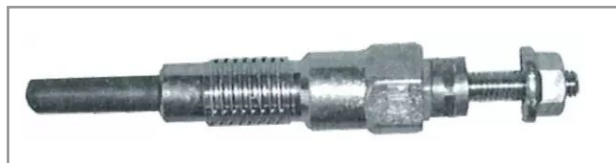

Bougie préchauffage y107v NGK

Référence : P8A606039323

Détails

Référence Origine : Y-106V

Référence Origine : Y-106V

Caractéristiques	
Affectation	KUBOTA ET ISEKI
Longueur (mm)	85 mm
Référence OEM	Y-107V
Types de produits	BOUGIE DE PRÉCHAUFFAGE
Origine/adaptable	Origine
Quantité dans conditionnement de vente	1