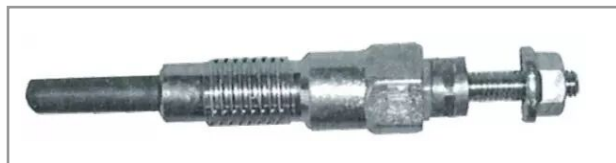

Bougie préchauffage y103k NGK

Référence : P8A606039324

Détails

Référence Origine : Y-107V

Référence Origine : Y-107V

Caractéristiques	
Affectation	KUBOTA ET ISEKI
Longueur (mm)	72 mm
Référence OEM	Y-103K
Types de produits	BOUGIE DE PRÉCHAUFFAGE
Origine/adaptable	Origine
Quantité dans conditionnement de vente	1