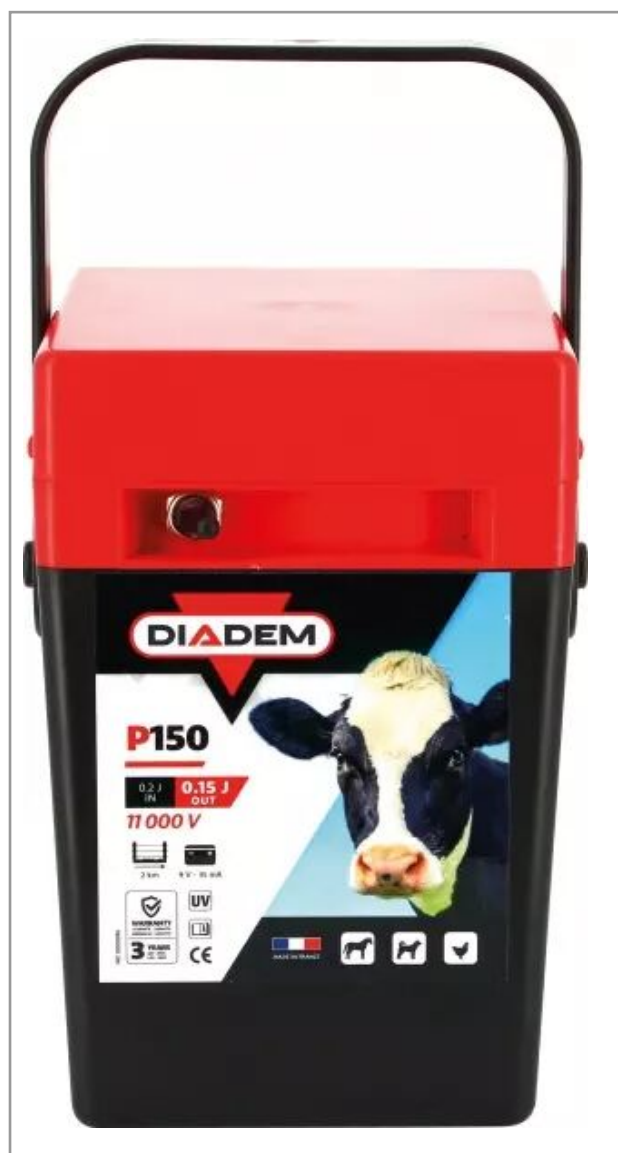

Electrificateur Diadem P150

Référence : P6DI00096

Détails

Electrificateur sur pile Diadem P250, est parfait pour une solution de clôture mobile. Il permet de réaliser des clôtures allant jusqu'à 3 km sur des terrains propres.

Vendu sans pile.

Piquet de terre, plaque indicatrice, fil de raccordement fournis

Garantie 3 ans

Fabriqué en France

L'électrificateur à pile P150 est très maniable et est particulièrement adapté pour les petites clôtures

- Technologie auto-correction des pertes
- Boîtier très robuste
- Épingles pour fil de clôture
- Changement rapide de la pile
- Dimensions extérieures : 220 x 160 x 255 mm
- Dimensions intérieures : 195 x 130 x 170 mm