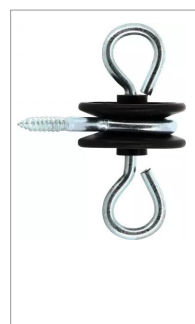

Isolateur Diadem ISO-BAR x5

Référence : P6DI00976

Détails

- Isolateur pratique pour accrocher 2 poignées de barrière ou connecteur fil
- Vis bois en acier zingué

Les isolateurs Diadem, permettent d'isoler les lignes de tension de la clôture, du support (piquets ...), et de la mise à la terre. Ce qui permet au dispositif de fonctionner de façon efficace et sans pertes de tension.

Caractéristiques	
Types de produits	Isolateurs (Fils, Cordons, cordelettes)