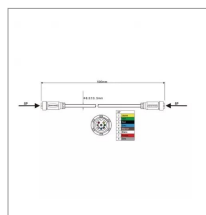

Câble de liaison femelle-femelle 8 pin 0,5m Techni-Power

Référence : P2A61216599

Détails

Câble de liaison femelle-femelle 8 connecteurs pour feux TECHNIPOWER avec une connexion rapide.

Câble de liaison femelle-femelle 8 connecteurs pour feux TECHNIPOWER avec une connexion rapide.

Caractéristiques	
Ø du câble (mm)	8 mm
Longueur (m)	0.5 m
Ø Fil (mm)	0,6 mm
Nombre de fils	8
Connexion	Femelle/Femelle
Types de produits	RALLONGE ELECTRIQUE REMORQUE
Connecteur	8 PIN
Quantité dans conditionnement de vente	1