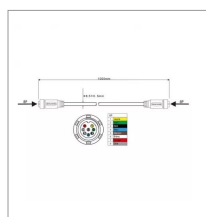

Câble de liaison femelle-femelle 8 pin 1m Techni-Power

Référence : P2A61216600

Détails

Câble de liaison femelle-femelle 8 connecteurs pour feux TECHNIPOWER avec une connexion rapide.

Câble de liaison femelle-femelle 8 connecteurs pour feux TECHNIPOWER avec une connexion rapide.

Caractéristiques	
Ø du câble (mm)	8 mm
Longueur (m)	1 m
Ø Fil (mm)	0,6 mm
Nombre de fils	8
Connexion	Femelle/Femelle
Types de produits	RALLONGE ELECTRIQUE REMORQUE
Connecteur	8 PIN
Quantité dans conditionnement de vente	1