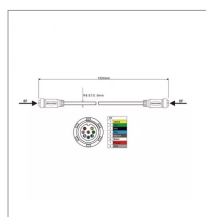

Câble de liaison femelle-femelle 8 pin 1,5m Techni-Power

Référence : P2A61216601

Détails

Câble de liaison femelle-femelle 8 connecteurs pour feux TECHNIPOWER avec une connexion rapide.

Câble de liaison femelle-femelle 8 connecteurs pour feux TECHNIPOWER avec une connexion rapide.

Caractéristiques	
Ø du câble (mm)	8 mm
Longueur (m)	1.5 m
Ø Fil (mm)	0,6 mm
Nombre de fils	8
Connexion	Femelle/Femelle
Types de produits	RALLONGE ELECTRIQUE REMORQUE
Connecteur	8 PIN
Quantité dans conditionnement de vente	1