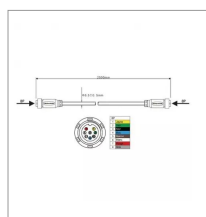

Câble de liaison femelle-femelle 8 pin 2,5m Techni-Power

Référence : P2A61216602

Détails

Câble de liaison femelle-femelle 8 connecteurs pour feux TECHNIPOWER avec une connexion rapide.

Câble de liaison femelle-femelle 8 connecteurs pour feux TECHNIPOWER avec une connexion rapide.

Caractéristiques	
Ø du câble (mm)	8 mm
Longueur (m)	2.5 m
Ø Fil (mm)	0,6 mm
Nombre de fils	8
Connexion	Femelle/Femelle
Types de produits	RALLONGE ELECTRIQUE REMORQUE
Connecteur	8 PIN
Quantité dans conditionnement de vente	1