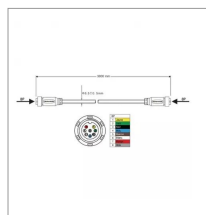

Câble de liaison femelle-femelle 8 pin 3m Techni-Power

Référence : P2A61216603

Détails

Câble de liaison femelle-femelle 8 connecteurs pour feux TECHNIPOWER avec une connexion rapide.

Câble de liaison femelle-femelle 8 connecteurs pour feux TECHNIPOWER avec une connexion rapide.

Caractéristiques	
Ø du câble (mm)	8 mm
Longueur (m)	3 m
Ø Fil (mm)	0,6 mm
Nombre de fils	8
Connexion	Femelle/Femelle
Types de produits	RALLONGE ELECTRIQUE REMORQUE
Connecteur	8 PIN
Quantité dans conditionnement de vente	1