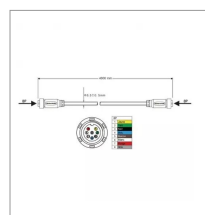

Câble de liaison femelle-femelle 8 pin 4m Techni-Power

Référence : P2A61216604

Détails

Câble de liaison femelle-femelle 8 connecteurs pour feux TECHNIPOWER avec une connexion rapide.

Câble de liaison femelle-femelle 8 connecteurs pour feux TECHNIPOWER avec une connexion rapide.

Caractéristiques	
Ø du câble (mm)	8 mm
Longueur (m)	4 m
Ø Fil (mm)	0,6 mm
Nombre de fils	8
Connexion	Femelle/Femelle
Types de produits	RALLONGE ELECTRIQUE REMORQUE
Connecteur	8 PIN
Quantité dans conditionnement de vente	1