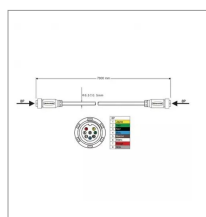

Câble de liaison femelle-femelle 8 pin 7m Techni-Power

Référence : P2A61216606

Détails

Câble de liaison femelle-femelle 8 connecteurs pour feux TECHNIPOWER avec une connexion rapide.

Câble de liaison femelle-femelle 8 connecteurs pour feux TECHNIPOWER avec une connexion rapide.

Caractéristiques	
Ø du câble (mm)	8 mm
Longueur (m)	7 m
Ø Fil (mm)	0,6 mm
Nombre de fils	8
Connexion	Femelle/Femelle
Types de produits	RALLONGE ELECTRIQUE REMORQUE
Connecteur	8 PIN
Quantité dans conditionnement de vente	1