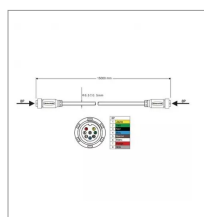

Câble de liaison femelle-femelle 8 pin 15m Techni-Power

Référence : P2A61216609

Détails

Câble de liaison femelle-femelle 8 connecteurs pour feux TECHNIPOWER avec une connexion rapide.

Câble de liaison femelle-femelle 8 connecteurs pour feux TECHNIPOWER avec une connexion rapide.

Caractéristiques	
Ø du câble (mm)	8 mm
Longueur (m)	15 m
Ø Fil (mm)	0,6 mm
Nombre de fils	8
Connexion	Femelle/Femelle
Types de produits	RALLONGE ELECTRIQUE REMORQUE
Connecteur	8 PIN
Quantité dans conditionnement de vente	1