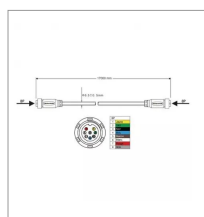

Câble de liaison femelle-femelle 8 pin 17m Techni-Power

Référence : P2A61216610

Détails

Câble de liaison femelle-femelle 8 connecteurs pour feux TECHNIPOWER avec une connexion rapide.

Câble de liaison femelle-femelle 8 connecteurs pour feux TECHNIPOWER avec une connexion rapide.

Caractéristiques	
Ø du câble (mm)	8 mm
Longueur (m)	17 m
Ø Fil (mm)	0,6 mm
Nombre de fils	8
Connexion	Femelle/Femelle
Types de produits	RALLONGE ELECTRIQUE REMORQUE
Connecteur	8 PIN
Quantité dans conditionnement de vente	1