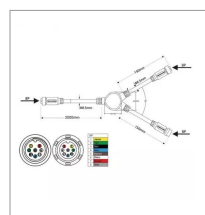

Câble de liaison "Y" femelle/mâle-femelle 8 pin 2m Techni-Power

Référence : P2A61216612

Détails

Câble de liaison "Y" FEMELLE/MALE-FEMELLE 8 connecteurs pour feux TECHNI-POWER avec une connexion rapide.

Câble de liaison "Y" FEMELLE/MALE-FEMELLE 8 connecteurs pour feux TECHNI-POWER avec une connexion rapide.

Caractéristiques	
Ø du câble (mm)	8 mm
Longueur (m)	2 m
Ø Fil (mm)	0,6 mm
Nombre de fils	8
Connexion	Femelle/Mâle-Femelle
Types de produits	RALLONGE ELECTRIQUE REMORQUE
Connecteur	8 PIN
Quantité dans conditionnement de vente	1