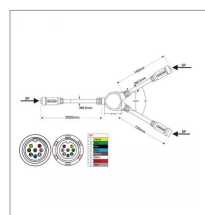

## Câble de liaison "Y" femelle/mâle-femelle 8 pin 3m Techni-Power

Référence : P2A61216613

### Détails

Câble de liaison "Y" FEMELLE/MALE-FEMELLE 8 connecteurs pour feux TECHNI-POWER avec une connexion rapide.

Câble de liaison "Y" FEMELLE/MALE-FEMELLE 8 connecteurs pour feux TECHNI-POWER avec une connexion rapide.

Caractéristiques	
Ø du câble (mm)	8 mm
Longueur (m)	3 m
Ø Fil (mm)	0,6 mm
Nombre de fils	8
Connexion	Femelle/Mâle-Femelle
Types de produits	RALLONGE ELECTRIQUE REMORQUE
Connecteur	8 PIN
Quantité dans conditionnement de vente	1