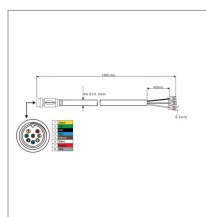

## Câble de liaison femelle-cosse 6,35 8 pin 1m Techni-Power

Référence : P2A61216615

### Détails

Câble de liaison FEMELLE et cosse femelle 6,35mm 8 connecteurs pour feux TECHNI-POWER avec une connexion rapide.

Câble de liaison MALE et cosse femelle 6,35mm 8 connecteurs pour feux TECHNI-POWER avec une connexion rapide.

Caractéristiques	
Ø du câble (mm)	8 mm
Longueur (m)	1 m
Ø Fil (mm)	0,6 mm
Nombre de fils	2
Connexion	Mâle/Cosse femelle 6,35mm
Types de produits	RALLONGE ELECTRIQUE REMORQUE
Connecteur	8 PIN
Quantité dans conditionnement de vente	1