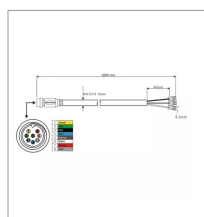

Câble de liaison femelle-cosse 6,35 8 pin 2m Techni-Power

Référence : P2A61216616

Détails

Câble de liaison FEMELLE et cosse femelle 6,35mm 8 connecteurs pour feux TECHNI-POWER avec une connexion rapide.

Câble de liaison MALE et cosse femelle 6,35mm 8 connecteurs pour feux TECHNI-POWER avec une connexion rapide.

Caractéristiques	
Ø du câble (mm)	8 mm
Longueur (m)	2 m
Ø Fil (mm)	0,6 mm
Nombre de fils	2
Connexion	Mâle/Cosse femelle 6,35mm
Types de produits	RALLONGE ELECTRIQUE REMORQUE
Connecteur	8 PIN
Quantité dans conditionnement de vente	1