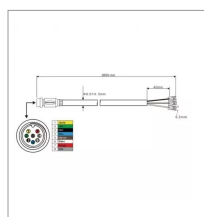

## Câble de liaison femelle-cosse 6,35 8 pin 4m Techni-Power

Référence : P2A61216617

### Détails

Câble de liaison FEMELLE et cosse femelle 6,35mm 8 connecteurs pour feux TECHNI-POWER avec une connexion rapide.

Câble de liaison MALE et cosse femelle 6,35mm 8 connecteurs pour feux TECHNI-POWER avec une connexion rapide.

Caractéristiques	
Ø du câble (mm)	8 mm
Longueur (m)	3 m
Ø Fil (mm)	0,6 mm
Nombre de fils	2
Connexion	Mâle/Cosse femelle 6,35mm
Types de produits	RALLONGE ELECTRIQUE REMORQUE
Connecteur	8 PIN
Quantité dans conditionnement de vente	1