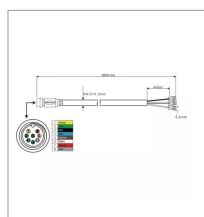

Câble de liaison femelle-cosse 6,35 8 pin 4m Techni-Power

Référence : P2A61216618

Détails

Câble de liaison FEMELLE et cosse femelle 6,35mm 8 connecteurs pour feux TECHNI-POWER avec une connexion rapide.

Câble de liaison MALE et cosse femelle 6,35mm 8 connecteurs pour feux TECHNI-POWER avec une connexion rapide.

Caractéristiques	
Ø du câble (mm)	8 mm
Longueur (m)	4 m
Ø Fil (mm)	0,6 mm
Nombre de fils	2
Connexion	Mâle/Cosse femelle 6,35mm
Types de produits	RALLONGE ELECTRIQUE REMORQUE
Connecteur	8 PIN
Quantité dans conditionnement de vente	1