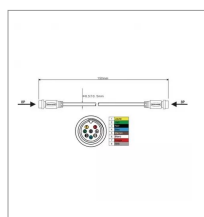

Câble de liaison mâle-mâle 8 pin 0,1m Techni-Power

Référence : P2A61216619

Détails

Câble de liaison Mâle-Mâle 8 connecteurs pour feux TECHNI-POWER avec une connexion rapide.

Câble de liaison 8 connecteurs pour feux TECHNI-POWER avec une connexion rapide.

Caractéristiques	
Ø du câble (mm)	8 mm
Longueur (m)	0.1 m
Ø Fil (mm)	0.6 mm
Nombre de fils	8
Connexion	Mâle/Mâle
Types de produits	RALLONGE ELECTRIQUE REMORQUE
Quantité dans conditionnement de vente	1