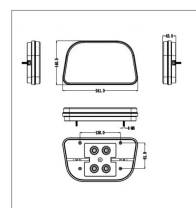

## Feu arrière droit rectangle 6 fonctions 12-24v connexion rapide mâle 8 pin Techni-Power

Référence : P2A61216623

Caractéristiques	
Longueur (mm)	241 mm
Largeur (mm)	140 mm
Sens	Droite
Hauteur (mm)	45 mm
Entraxe de fixation (mm)	90-200 mm
Forme	Rectangle
Indice de protection	IP67
Fonction	6
Voltage (V)	12-24 V
Clignotant dynamique	Non
Connexion	Mâle
Types de produits	FEU ARRIÈRE
Connecteur	8 PIN
Quantité dans conditionnement de vente	1