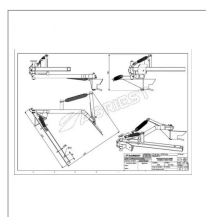

Racleur palette miro complet droit nm

Référence : P6C10207975

Caractéristiques	
Adaptable sur	MIRO
Type de pièce	Racleur de palette complet droit nouveau modèle
Quantité dans conditionnement de vente	1