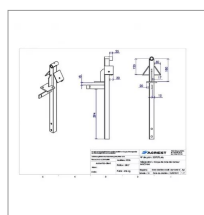

## Corps de bras de racleur miro nm

Référence : P6C10207970

Caractéristiques	
Quantité dans conditionnement de vente	1