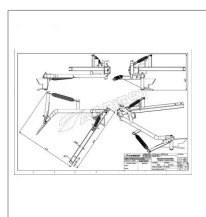

Racleur palette miro complet gauche nm

Référence : P6C10207976

Caractéristiques	
Adaptable sur	MIRO
Type de pièce	Racleur de palette complet gauche nouveau modèle
Quantité dans conditionnement de vente	1