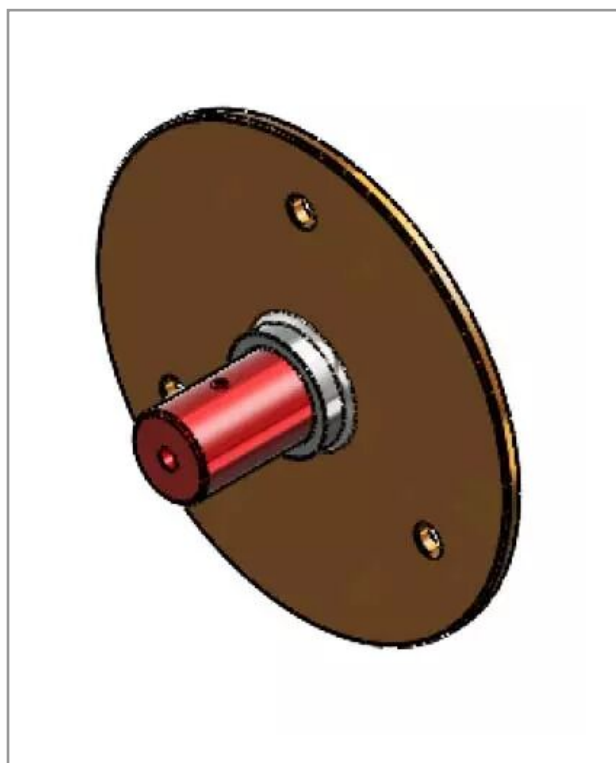

## Carter de poulie ø340 type noirot

Référence : P6C10210428

Caractéristiques	
Adaptable sur	NOIROT SAPHIZ
Type de pièce	Carter de poulie Ø 340 mm
Quantité dans conditionnement de vente	1