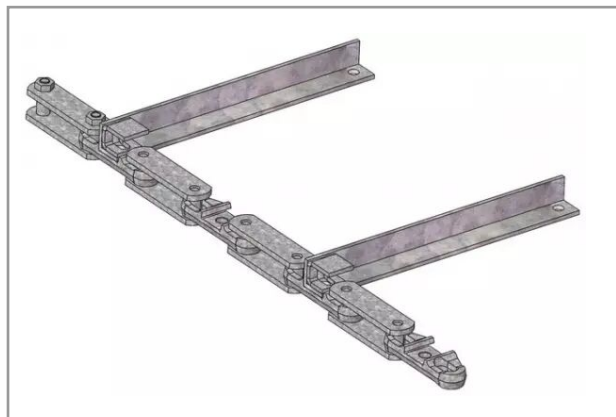

Chaîne carree rever. Galva cp pal 0.42

Référence : P6C10210205

Caractéristiques	
Adaptable sur	SAMAS
Type de pièce	Chaîne galva complète palette longueur 420 mm cornière 40x40 mm
Type de chaîne carrée	Réversible pas de 108 mm
Quantité dans conditionnement de vente	1