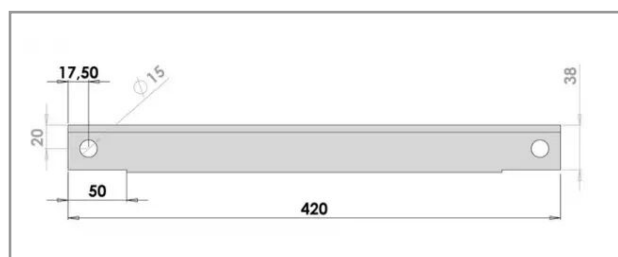

Palette cc mi ht 40 ep 6 grugee lg 420

Référence : P6C10210214

Caractéristiques	
Adaptable sur	MIRO
Type de pièce	Palette hauteur 40 mm épaisseur 6 mm grugée longueur 420 mm
Quantité dans conditionnement de vente	1