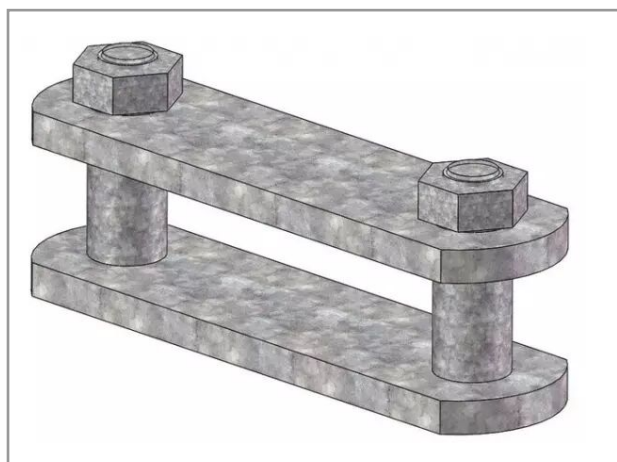

Attache carree galva pas 108

Référence : P6C10210226

Caractéristiques	
Adaptable sur	SAMAS-MIRO
Type de pièce	Attache carrée galva pas 108 mm
Quantité dans conditionnement de vente	1