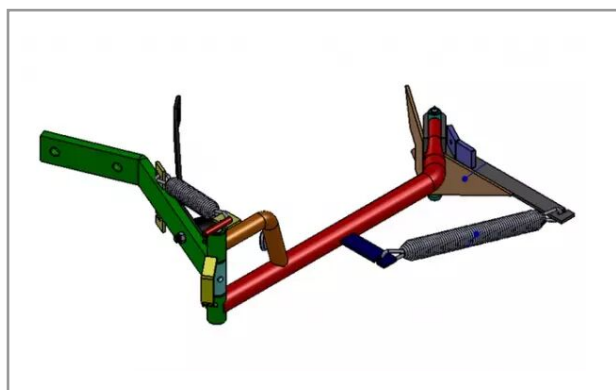

## Racleur palette miro complet gauche

Référence : P6C10210243

Caractéristiques	
Adaptable sur	MIRO
Type de pièce	Racleur de palette complet gauche
Quantité dans conditionnement de vente	1