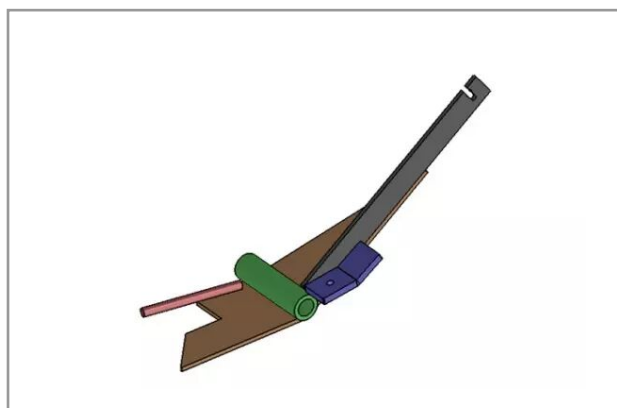

Fourchette de racleur r palette mi g

Référence : P6C10210244

Caractéristiques	
Adaptable sur	MIRO
Type de pièce	Fourchette de racleur de palette gauche
Quantité dans conditionnement de vente	1