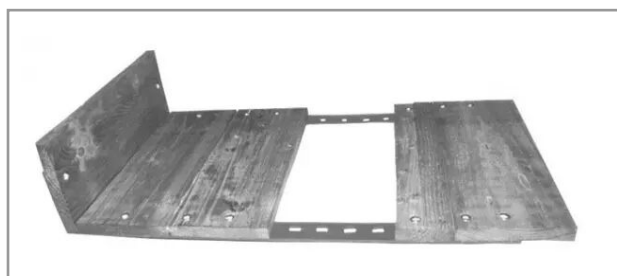

## Plancher bois de tet e mi

Référence : P6C10210261

Caractéristiques	
Adaptable sur	MIRO
Type de pièce	Plancher bois de tête
Quantité dans conditionnement de vente	1