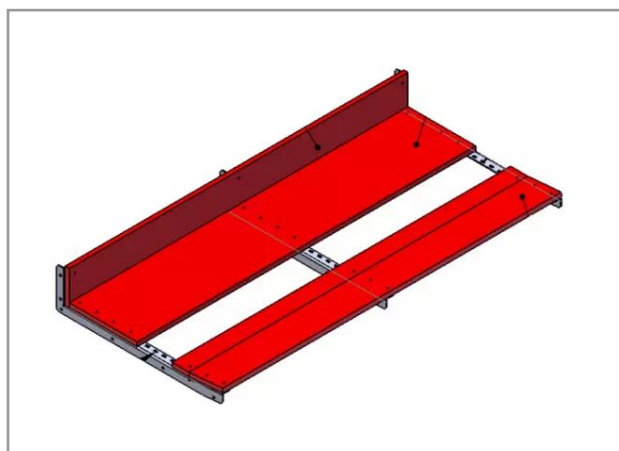

Plancher bois de 2 m mi

Référence : P6C10210268

Caractéristiques	
Adaptable sur	MIRO
Type de pièce	Plancher bois 2 m
Quantité dans conditionnement de vente	1