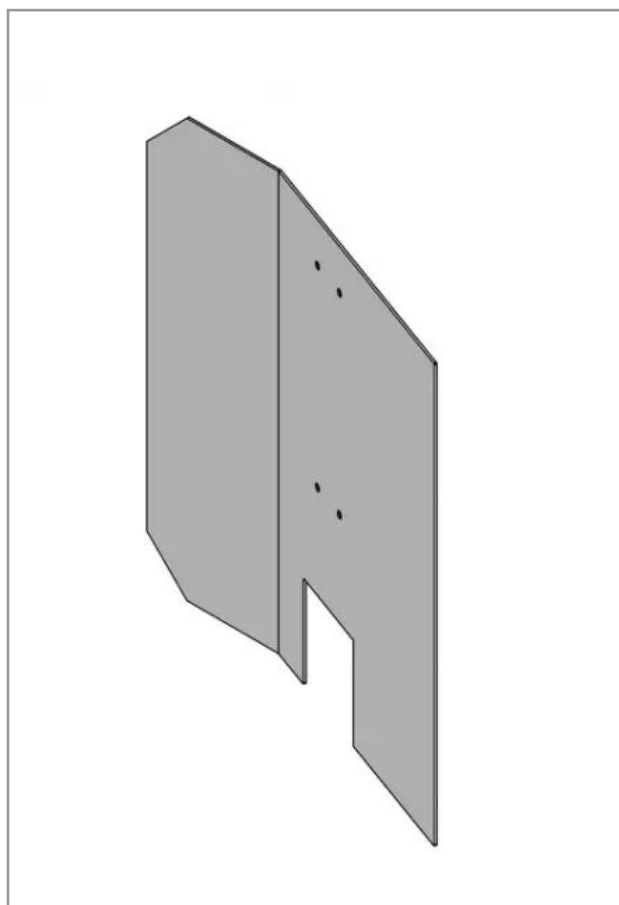

## Toile de retour droit galva pr ro 180° mi

Référence : P6C10210302

Caractéristiques	
Adaptable sur	MIRO
Type de pièce	Tôle de retour droit galva pour rampe orientable 180°
Quantité dans conditionnement de vente	1