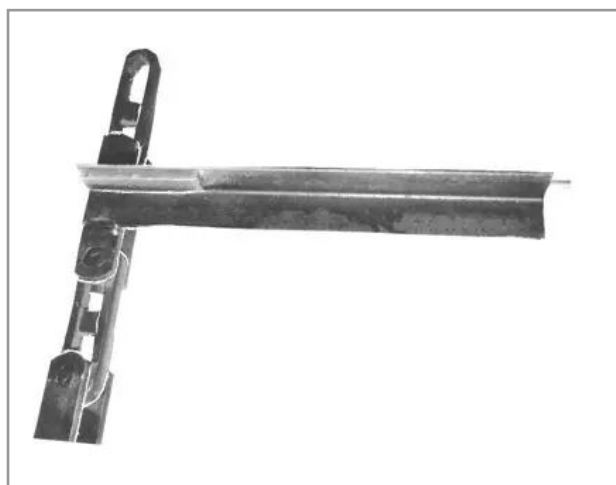

**Chaine c. Sovemag pas 108 I40x40  
renf droite lg 370**

Référence : P6C10210340

Caractéristiques	
Adaptable sur	SOVEMAG
Type de pièce	Chaine complète cornière 40x40 mm renforcée droite longueur 370 mm
Type de chaine carrée	Réversible pas de 108 mm
Quantité dans conditionnement de vente	1