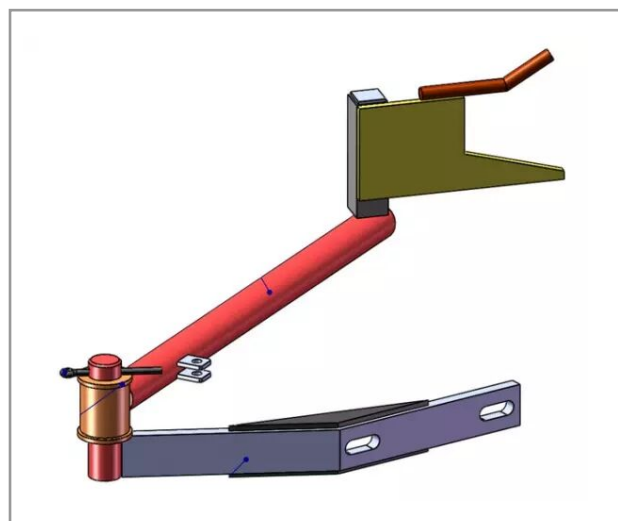

Racleur de palette sovmag droit

Référence : P6C10210356

Caractéristiques	
Adaptable sur	SOVMAG
Type de pièce	Racleur de palette droit
Quantité dans conditionnement de vente	1